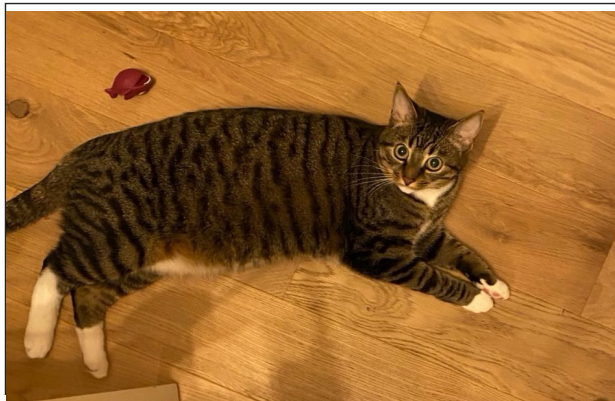

# DISPARU

Animal **Chat (Mâle)**

Race **Européen**

Taille **45cm**

Poids **5kg**

Couleur **Gris / Blanc**

 Détails sur [www.petalert.be](http://www.petalert.be)

Référence: #292547