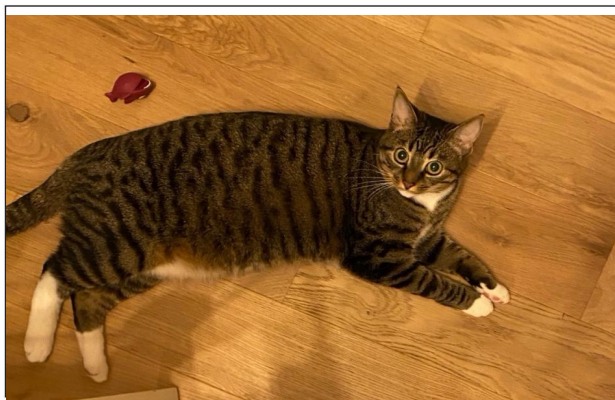

# DISPARU

Animal **Chat (Mâle)**

Race **Européen**

Taille **45cm**

Poids **5kg**

Couleur **Gris / Blanc**

 Détails sur [www.petalert.be](http://www.petalert.be)

Référence: #292547